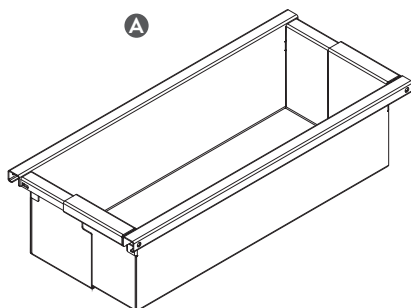

PRODOTTO ED ASSEMBLATO IN ITALIA / MADE AND ASSEMBLED IN ITALY / FABRIQUÉ ET ASSEMBLÉ EN ITALIE / HECHO Y MONTADO EN ITALIA

CARATTERISTICHE • FEATURES • CARACTÉRISTIQUES • CARACTERÍSTICAS

Accessori per telaio estraibile.
Accessories for extractable frame.
Accessoires pour cadre extractible.
Accesorios para marco extraíble.

COMPONENTI • PARTS • COMPOSANTS • COMPONENTES

A N°1 Vaschetta regolabile per telaio estraibile / Adjustable tray for extractable frame / Plateau réglable pour cadre extractible / Bandeja regulable para estructura extraíble.
B N°1 Portapantaloni per telaio estraibile / Trousers hanger for pull-out frame / Cintre pantalon pour cadre coulissant / Percha para pantalones para estructura extraíble
C N°1 Kit 4 ganci portagonne / Kit 4 hooks for skirts / Kit 4 crochets pour jupes / Kit de 4 ganchos para las faldas

MANUTENZIONE • MAINTENANCE • ENTRETIEN • MANTENIMIENTO

Pulire con un panno morbido ed asciutto. Evitare l'uso di solventi e/o abrasivi.
Clean with a soft, dry cloth. Avoid using solvents or abrasives.
Nettoyez avec un chiffon sec et doux. N'utilisez pas aucun solvant ou produit abrasif.
Limpiar con paño suave y seco. Evitar el uso de solventes y/o abrasivos.