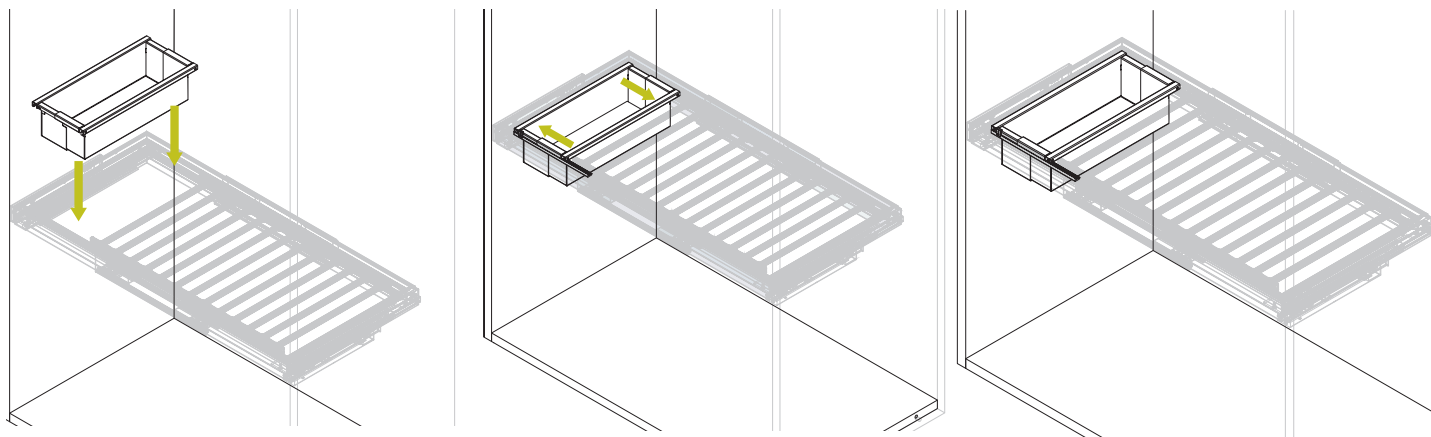

COMPONENTI • PARTS • COMPOSANTS • COMPONENTES

A N°1 Vaschetta regolabile per telaio estraibile / Adjustable tray for extractable frame / Plateau réglable pour cadre extractible / Bandeja regulable para estructura extraíble.
B N°1 Portapantaloni per telaio estraibile / Trousers hanger for pull-out frame / Cintre pantalon pour cadre coulissant / Percha para pantalones para estructura extraíble
C N°1 Kit 4 ganci portagonne / Kit 4 hooks for skirts / Kit 4 crochets pour jupes / Kit de 4 ganchos para las faldas

A

Posizionare la vaschetta nel telaio e regolarla.
Place the tray in the frame and adjust it.

Placez le plateau dans le cadre et ajustez-le.
Coloque la bandeja en el marco y ajústalo.

OPTIONAL E8225

Tappetino in ecopelle / Eco-leather mat
Alfombra de cuero ecológico / Tapis en cuir écologique