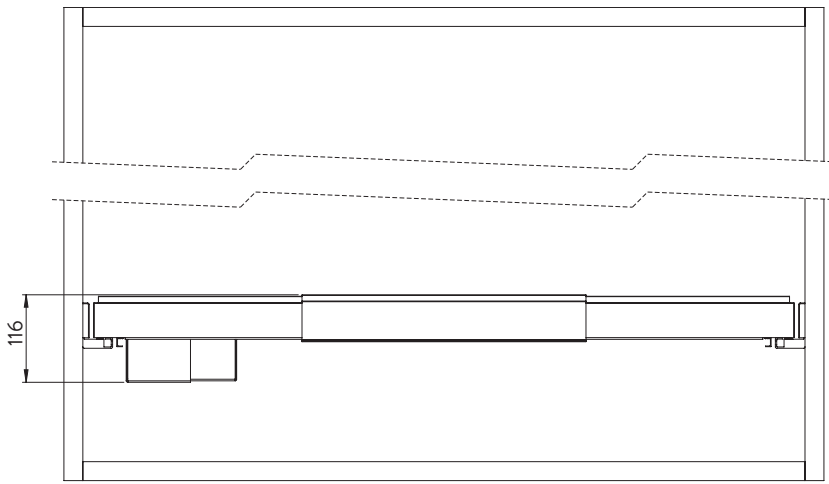

A

Posizionare la vaschetta nel telaio e regolarla.
Place the tray in the frame and adjust it.

Placez le plateau dans le cadre et ajustez-le.
Coloque la bandeja en el marco y ajústalo.

OPTIONAL E8225

Tappetino in ecopelle / Eco-leather mat
Alfombra de cuero ecológico / Tapis en cuir écologique