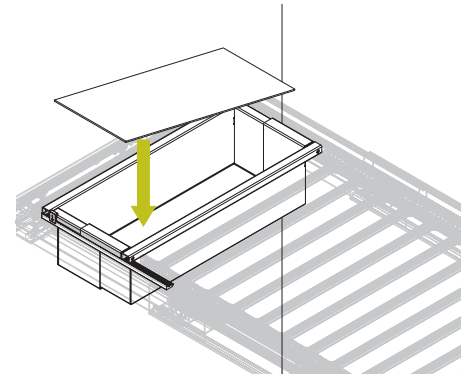

COMPONENTI • PARTS • COMPOSANTS • COMPONENTES

A N°1 Vaschetta regolabile per telaio estraibile / Adjustable tray for extractable frame / Plateau réglable pour cadre extractible / Bandeja regulable para estructura extraíble.
B N°1 Portapantaloni per telaio estraibile / Trousers hanger for pull-out frame / Cintre pantalon pour cadre coulissant / Percha para pantalones para estructura extraíble
C N°1 Kit 4 ganci portagonne / Kit 4 hooks for skirts / Kit 4 crochets pour jupes / Kit de 4 ganchos para las faldas

A

Posizionare la vaschetta nel telaio e regolarla.
Place the tray in the frame and adjust it.

Placez le plateau dans le cadre et ajustez-le.
Coloque la bandeja en el marco y ajústalo.

OPTIONAL E8225

Tappetino in ecopelle / Eco-leather mat
Alfombra de cuero ecológico / Tapis en cuir écologique